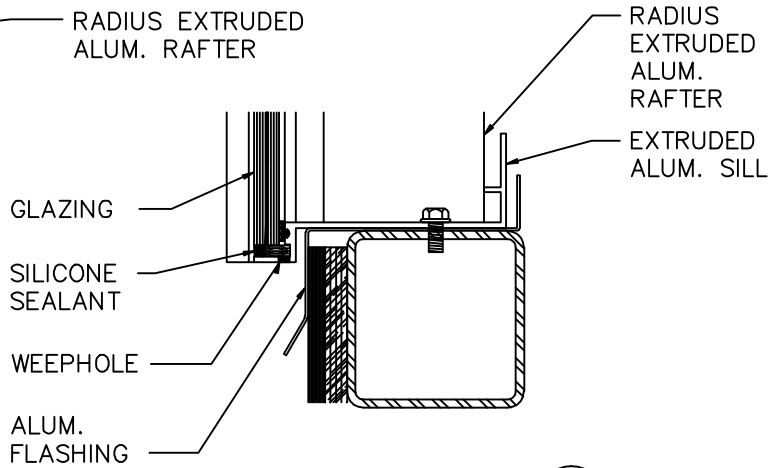

REFLECTED COMP. RING DETAIL

SCALE: 3"=1'-0"

2

CROSSBAR DETAIL

SCALE: 3"=1'-0"

3

SILL DETAIL

SCALE: 3"=1'-0"